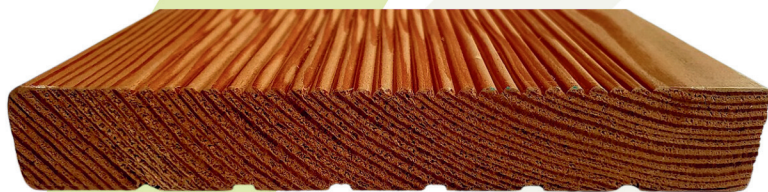

Różnorodne deski tarasowe drewniane dostępne w naszej ofercie to przede wszystkim:

- sosna polska
- świerk
- modrzew syberyjski

Przycięte na odpowiednie wymiary deski tarasowe wykonane z drzew tych gatunków zapewnią Twojemu tarasowi cechy, których oczekujesz. Z uwagi na to, że drzewa te należą do umiarkowanie odpornych na warunki atmosferyczne, oferujemy ich głęboką impregnację specjalnymi środkami, dzięki którym stają się one odporne na działanie szkodników, ale również wilgoci czy mrozu. Jasne, subtelne deski sosnowe czy świerkowe pozwolą uzyskać ciekawy efekt na tarasie — nowoczesny, lekki parkiet, który świetnie będzie komponował się ze współczesnymi meblami ogrodowymi czy eleganckimi donicami na kwiaty.

Dlaczego warto postawić na deski tarasowe Wielkopółka?

Specjalizujemy się w produkcji wyrobów drewnianych do najróżniejszych zastosowań, również zewnętrznych. Każdy nasz produkt jest więc obrabiany z myślą o tym, by jak najbardziej zabezpieczyć drewno przed działaniem czynników zewnętrznych — promieniowania UV, wilgoci i mrozu. Dzięki temu minimalizowane jest ryzyko rozwijania się w parkiecie drewnianym grzybów, pleśni, czy działania szkodników drewnojadów. Deska dostępna w różnych szerokościach pozwoli na ułożenie pięknego parkietu wokół basenu, czy na tarasie, aby móc w pełni korzystać z pięknej pogody wiosną i latem, spędzając miło czas w swoim ogrodzie.