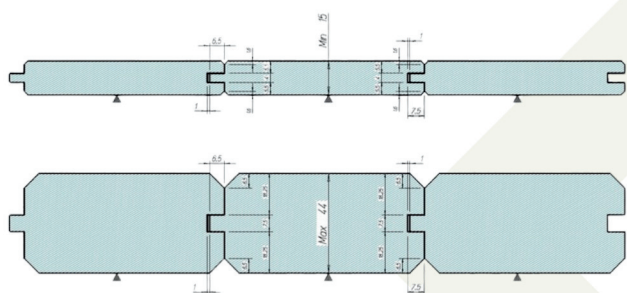

Nasz parkiet wykonany jest z wysokiej klasy drewna dębowego. Sprzedawany przez nas produkt jest już zalakierowany i gotowy do montażu.

PARKIET DĘBOWY

WYMIARY DESKI

- Grubość 28mm
- Szerokość 70mm
- Długość 300 mm

Nasz parkiet jest wykonany w wersji rustykalnej posiadającej podcięcia przy łączeniu poszczególnych desek. Głębokość podcięcia jest zmienna w zależności od grubości deski.

DREWNIANE PANELE ŚCIENNE

Drewniane elementy dekoracyjne potrafią odmienić każde wnętrze. Dzięki drewnianym panelom ściennym nudne wnętrza zamienisz w HIT ostatniego sezonu. Drewno nadaje charakteru i ociepla każde pomieszczenie.